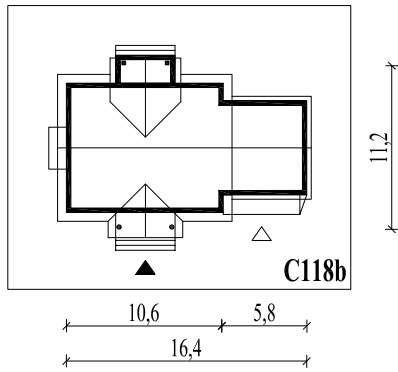

Skala 1:500

Wysięg:

okapu - 0,6 m

tarasu - 1,4 m

balkonu - 1,3 m

**C118b**