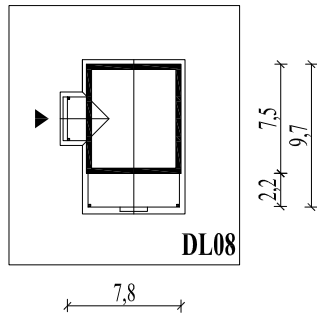

Murator DL08
Letnik

murator
PROJEKTY DOMÓW

Skala 1:500

Wysięg:

okapu - 0,6 m

DL08