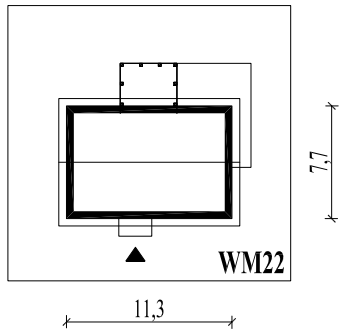

Skala 1:500

Wysięg:

okapu - 0,6 m

tarasu - 1,9 m

oranżerii - 2,8 m

**WM22**