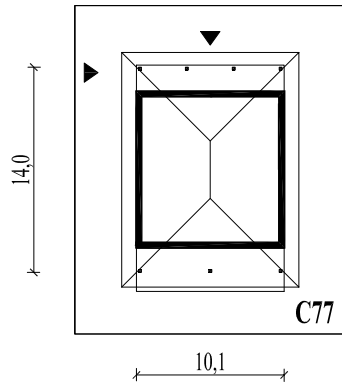

Murator C77L  
Zręczny

**murator**  
PROJEKTY DOMÓW

Skala 1:500

Wysięg:

okapu - 1,0 m

tarasu - 1,0 m

**C77L**