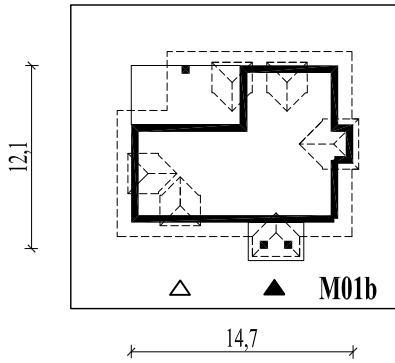

M01bL
Wymarzony - wariant II

murator
PROJEKTY DOMÓW

Skala 1:500

Wysięg:

okapu - 0,8 m

M01bL