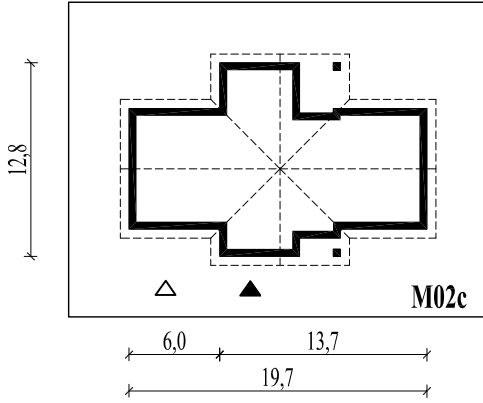

Skala 1:500

Wysięg:

okapu - 0,6 m

tarasu - 1,3 m

**M02cL**