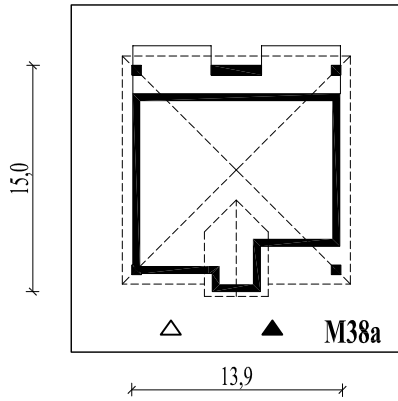

Skala 1:500

Wysięg:

okapu - 0,7 m

tarasu - 1,3 m

M38aL