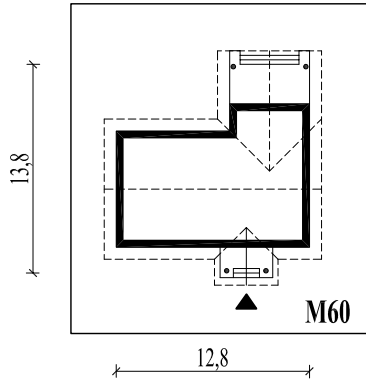

M60L
W blasku księżycyca

murator
PROJEKTY DOMÓW

Skala 1:500

Wysięg:

okapu - 0,8 m

tarasu - 0,9 m

M60L