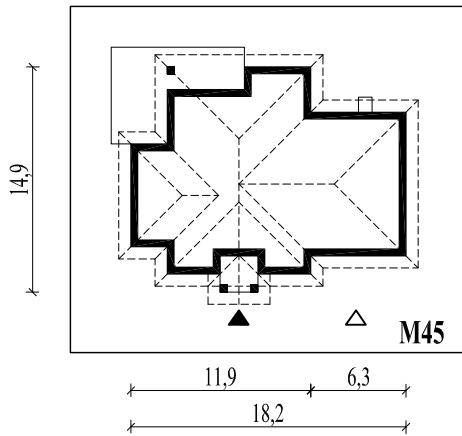

M45L
Słoneczny poranek

murator
PROJEKTY DOMÓW

Skala 1:500

Wysięg:

okapu - 0,8 m

tarasu - 1,6 m; 1,3 m

M45L