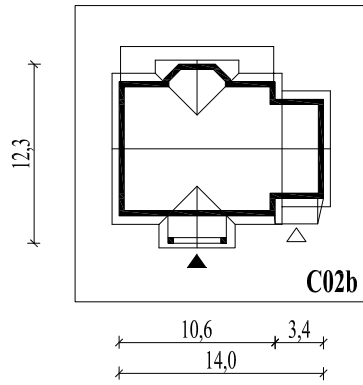

Skala 1:500

Wysięg:

okapu - 0,5 m

tarasu - 1,2 m

C02bL