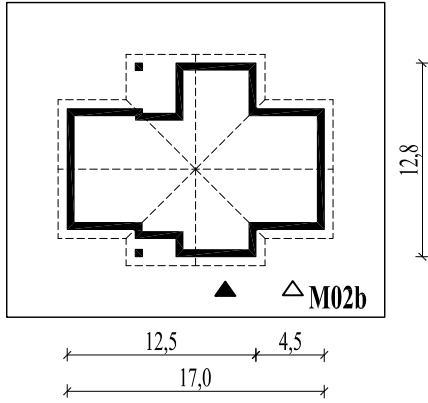

Skala 1:500

Wysięg:

okapu - 0,6 m

tarasu - 1,3 m

M02b